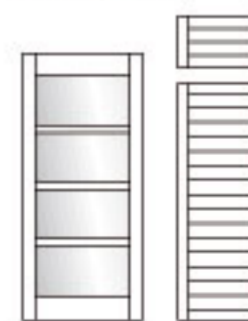

serie F

Modelo 3
madera: Pino Suecia
Acabado: Lacado finte

Pino Suecia

Entrada
De Paso
Armario

serie D

Modelo Duela
madera: Pino Suecia
Acabado: Lacado finto

Ireko

Entrada
De Paso
Armario