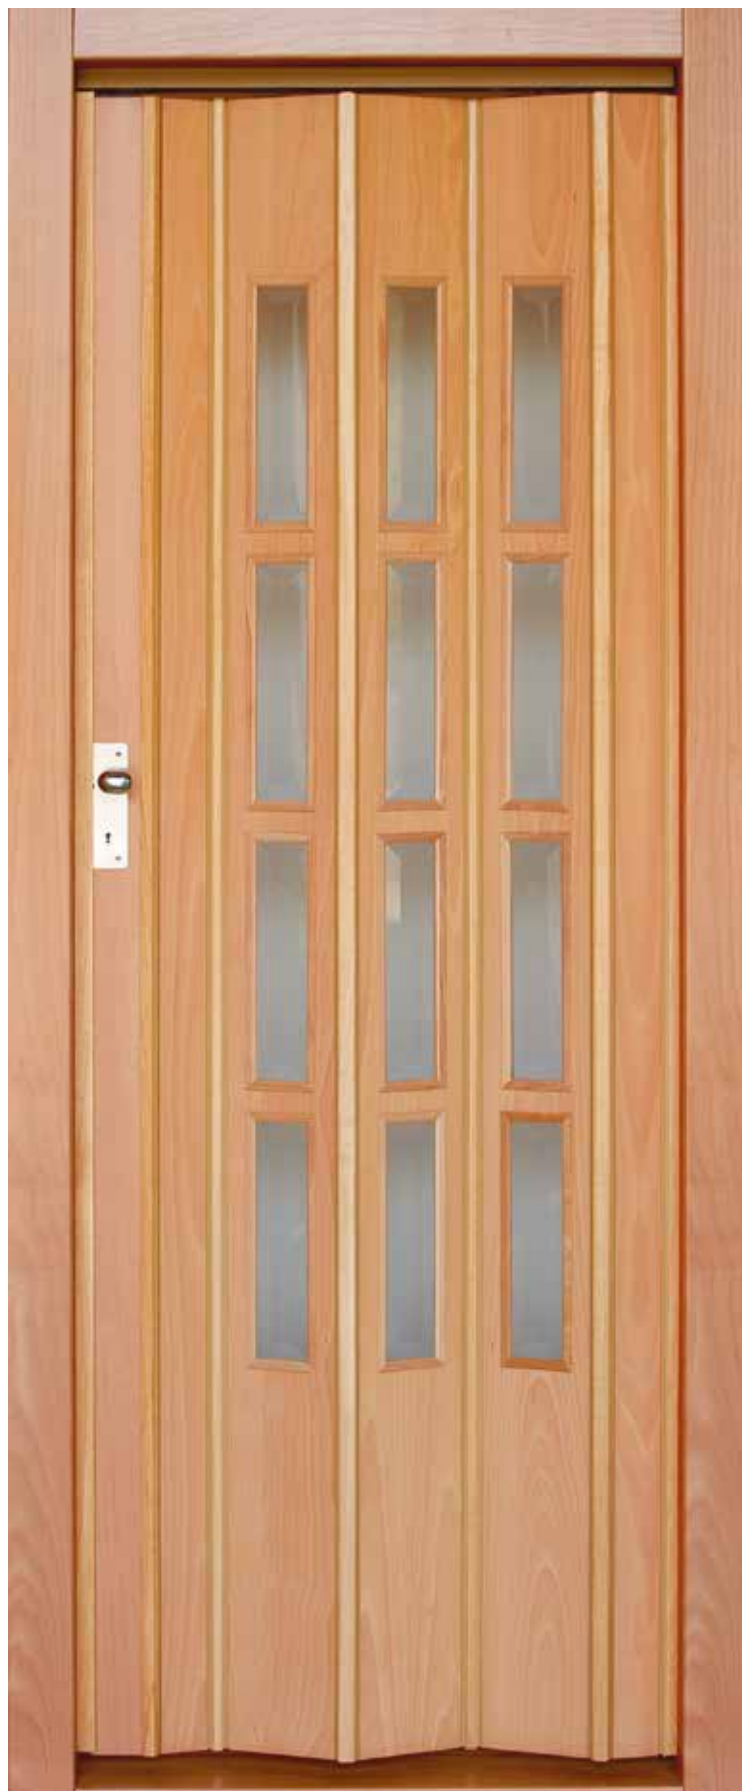

DIFEMA

La puerta que inventa espacio

Catalogo Plegables

MODELO: MADERA

TIPO: VIDRIO CORTO

CHAPA: HAYA VAP.

VIDRIO: BISELADO TR.

OTROS VIDRIOS
CONSULTAR

OTRAS MADERAS:

- Sapelly
- Sapelly rameado
- Roble
- Pino
- Nogal
- Haya natural
- Cedro
- Wengue
- Lacado Blanco
- Otras terminaciones consultar

CIERRES:

tirador de madera con imán o
cerradura con o sin llave
(dorado o plateado)

MODELO: MADERA

TIPO: VIDRIO CORTO CINCO VIDRIOS

CHAPA: SAPELLY

VIDRIO: MATE BISEL TR.

OTROS VIDRIOS
CONSULTAR

OTRAS MADERAS:

- Haya Vaporizada
- Sapelly rameado
- Roble
- Pino
- Nogal
- Haya natural
- Cedro
- Wengue
- Lacado Blanco
- Otras terminaciones
consultar