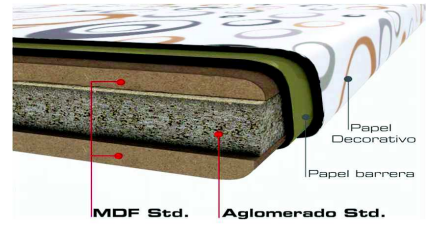

BLANCO SUPER S 4	ARTICULO EN STOCK	RESTO DE DISEÑOS	ARTICULO EN STOCK
SOPORTE	ESPESOR	LARGO X ANCHO	POSTF.
SUPERPAN TOP	30MM	3660MM X 630 MM	PERF11 R.3

KALEIDO WOOD S.4

BISCUIT P.PULIDO

MOSAICO GRIS P.PULIDO

ALBURA BLOCK S4

ANTINA BLANCA P. PULIDO

ANTINA MEDIT P. PULIDO

CORAL FRESH P.PULIDO

GRANITO LABRADOR P. PULIDO

GRANITO GALA P. PULIDO

HAYA LAMINADA S 4

IPANEMA BLUE P. PULIDO